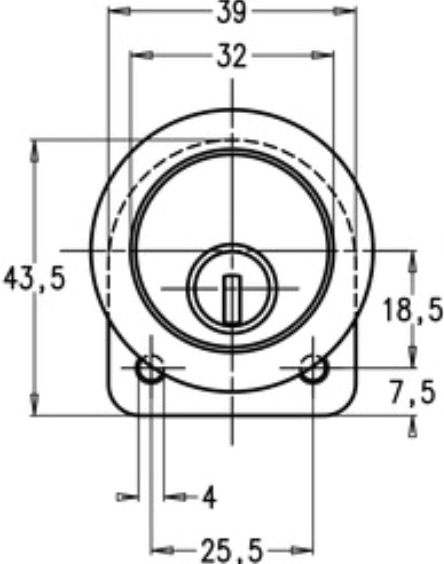

Doppelzylinder KESO 8000

Knaufzylinder KESO 8000

Halbzylinder KESO 8000

→ || ← 1 → | 9,5 | ←

M5 → | | ←
| ← 30 → | | ← 10 | ←
| ← 17 → |

Außenzylinder KESO 8000

Blechmontage- / Hebelzylinder KESO 8000

Vorhängeschloss KESO 8000