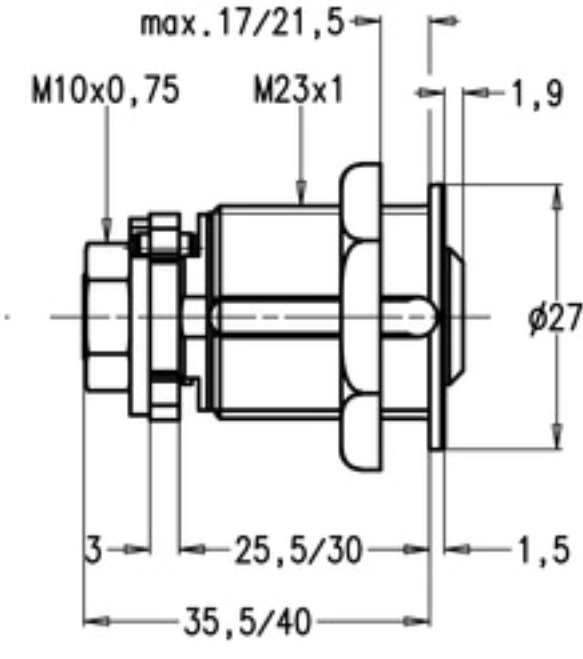

Doppelzylinder KESO 8000

Knaufzylinder KESO 8000

Halbzylinder KESO 8000

→ || ← 1 → | 9,5 | ←

M5 → | | ←
| ← 30 → | | ← 10 | ←
| ← 17 → |

Außenzylinder KESO 8000

Blechmontage- / Hebelzylinder KESO 8000

Vorhängeschloss KESO 8000