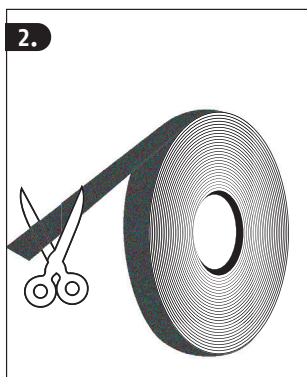

Security Tech Germany

(FR)

ATTENTION:

Veuillez lire cette notice attentivement avant le montage et la mise en service. Conservez cette notice tant que vous utilisez l'article. Tous les utilisateurs doivent en prendre connaissance.

ABUS décline toute responsabilité pour des vices et dommages résultant d'une utilisation incorrecte, de l'usure normale ou de la non-observation des présentes instructions.

Utilisation exclusivement réservée aux adultes !

ATTENTION !

Instructions de montage / utilisation

Nous nous réservons le droit de toutes modifications techniques. Nous n'assumons aucune responsabilité pour des erreurs ou défauts d'impression éventuels.

©ABUS | D 58292 Wetter | Germany

©ABUS
August Bremicker Söhne KG
Altenhofer Weg 25
D 58300 Wetter
Tel.: +49 23 35 63 40
www.abus.com
info@abus.de

(IT)

ATTENZIONE:

Si raccomanda di leggere con attenzione le istruzioni prima di eseguire il montaggio e la messa in servizio. Conservare le istruzioni per tutto il tempo in cui il prodotto sarà utilizzato e istruire ogni utente sulle modalità di funzionamento.

ABUS non è responsabile per difetti o danni causati da un utilizzo non appropriato, dal normale logoramento o dalle mancata osservanza delle presenti istruzioni.

Per uso solo da persone adulte!

ATTENZIONE!

Note per l'installazione / uso

Si riservano modifiche tecniche. Per errori e refusi di stampa non ci si assume alcuna responsabilità. ©ABUS | D 58292 Wetter | Germany

©ABUS
August Bremicker Söhne KG
Altenhofer Weg 25
D 58300 Wetter
Tel.: +49 23 35 63 40
www.abus.com
info@abus.de