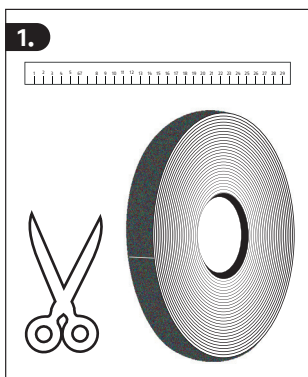

Security Tech Germany

(FR)

ATTENTION:

Veuillez lire cette notice attentivement avant le montage et la mise en service. Conservez cette notice tant que vous utilisez l'article. Tous les utilisateurs doivent en prendre connaissance.

ABUS décline toute responsabilité pour des vices et dommages résultant d'une utilisation incorrecte, de l'usure normale ou de la non-observation des présentes instructions.

Utilisation exclusivement réservée aux adultes !

ATTENTION !

Instructions de montage / utilisation

Nous nous réservons le droit de toutes modifications techniques. Nous n'assumons aucune responsabilité pour des erreurs ou défauts d'impression éventuels.

©ABUS | D 58292 Wetter | Germany

©ABUS
August Bremicker Söhne KG
Altenhofer Weg 25
D 58300 Wetter
Tel.: +49 23 35 63 40
www.abus.com
info@abus.de

(IT)

ATTENZIONE:

Si raccomanda di leggere con attenzione le istruzioni prima di eseguire il montaggio e la messa in servizio. Conservare le istruzioni per tutto il tempo in cui il prodotto sarà utilizzato e istruire ogni utente sulle modalità di funzionamento.

ABUS non è responsabile per difetti o danni causati da un utilizzo non appropriato, dal normale logoramento o dalle mancata osservanza delle presenti istruzioni.

Per uso solo da persone adulte!

ATTENZIONE!

Note per l'installazione / uso

Si riservano modifiche tecniche. Per errori e refusi di stampa non ci si assume alcuna responsabilità. ©ABUS | D 58292 Wetter | Germany

©ABUS
August Bremicker Söhne KG
Altenhofer Weg 25
D 58300 Wetter
Tel.: +49 23 35 63 40
www.abus.com
info@abus.de