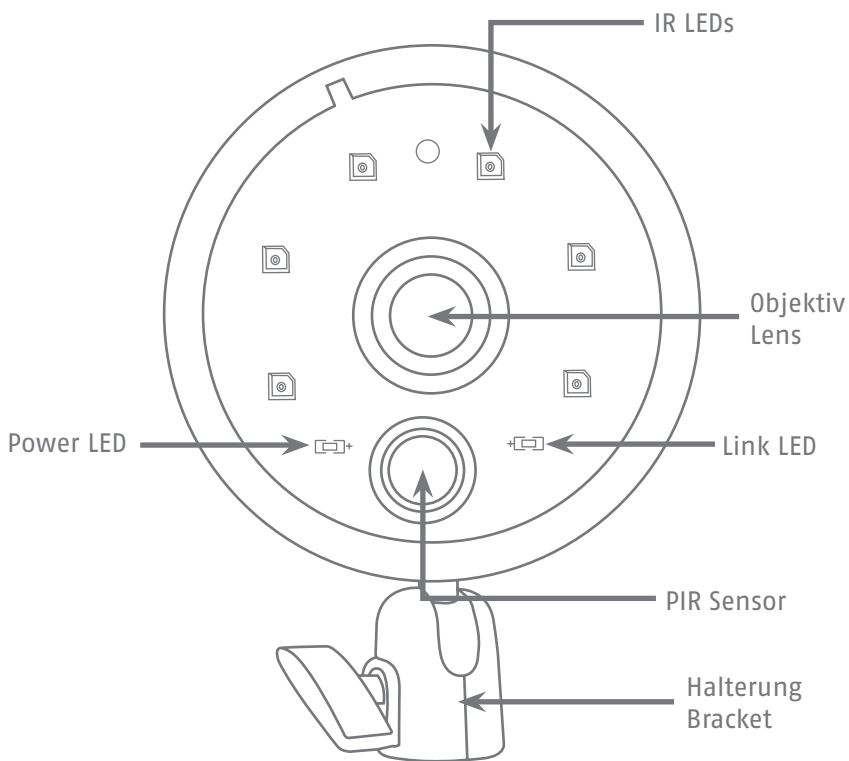

PPDF14520(W)