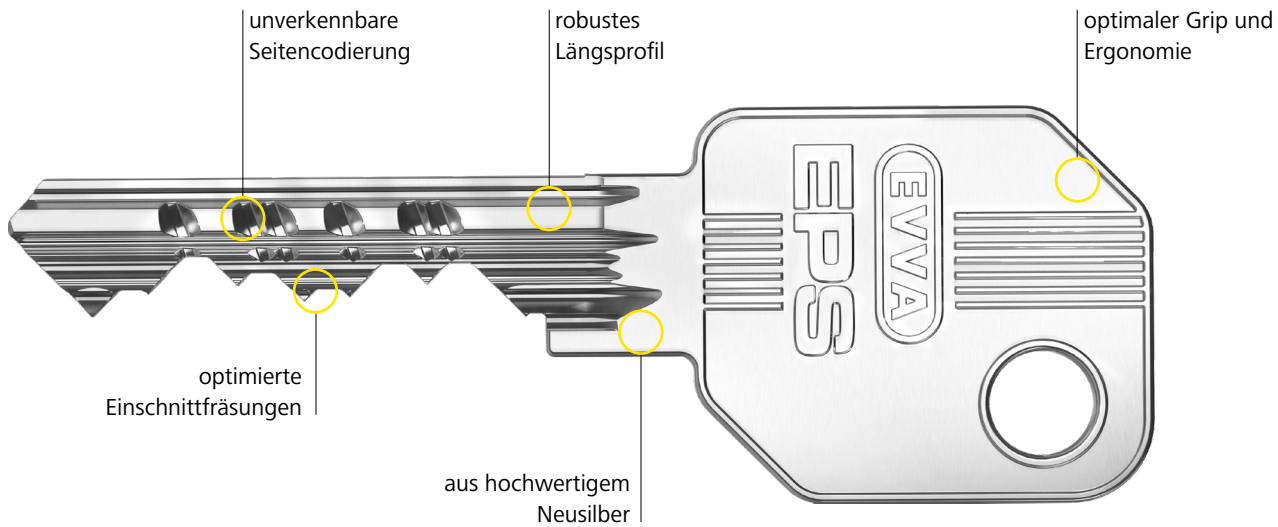

EPS. Ein System, viele Details

EPS ist ein gefedertes Stiftsystem mit 5 oder 6 aktiven, gefederten Abfrageelementen und bietet bis zu 20 zusätzliche Seitencodierungen. Die integrierte Manipulationskontrolle des Schlüssels im Zylinder sowie die doppelt wirkenden Sperrstifte sorgen für gute Sicherheit. Die EPS-Schlüssel sind starke Neusilberschlüssel mit großen Schlüsselquerschnitten. Der Zylinder ist in Kompakt- und Modulbauweise erhältlich.