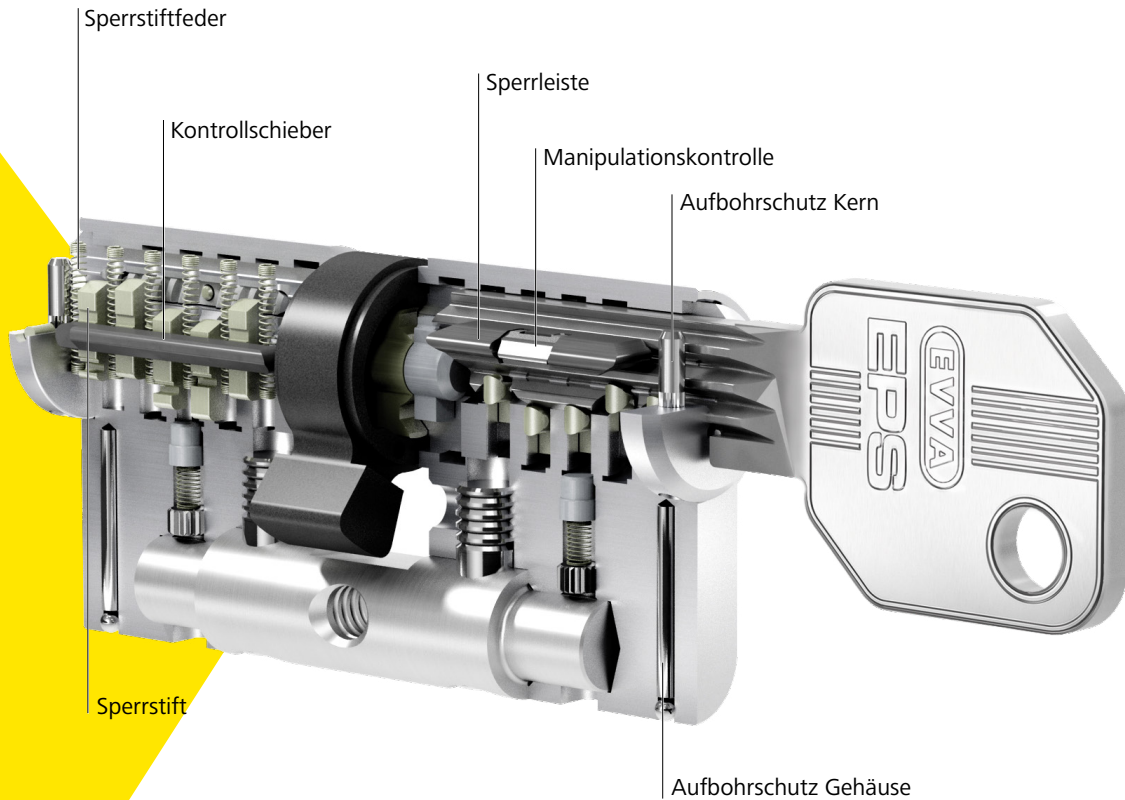

Rundum geschützt

Nachschlüssel, Nachzylinder sowie Schließpläne sind bei berechtigten EVVA-Partnern und nur mit entsprechendem Legitimationsnachweis, der EVVA-Sicherungskarte, erhältlich.

Profitieren Sie von den Sicherheitsmerkmalen

Die verlässlichen Technologien des EPS-Zylinders bieten einen nachhaltigen Schutz gegen illegale Öffnungsmethoden.