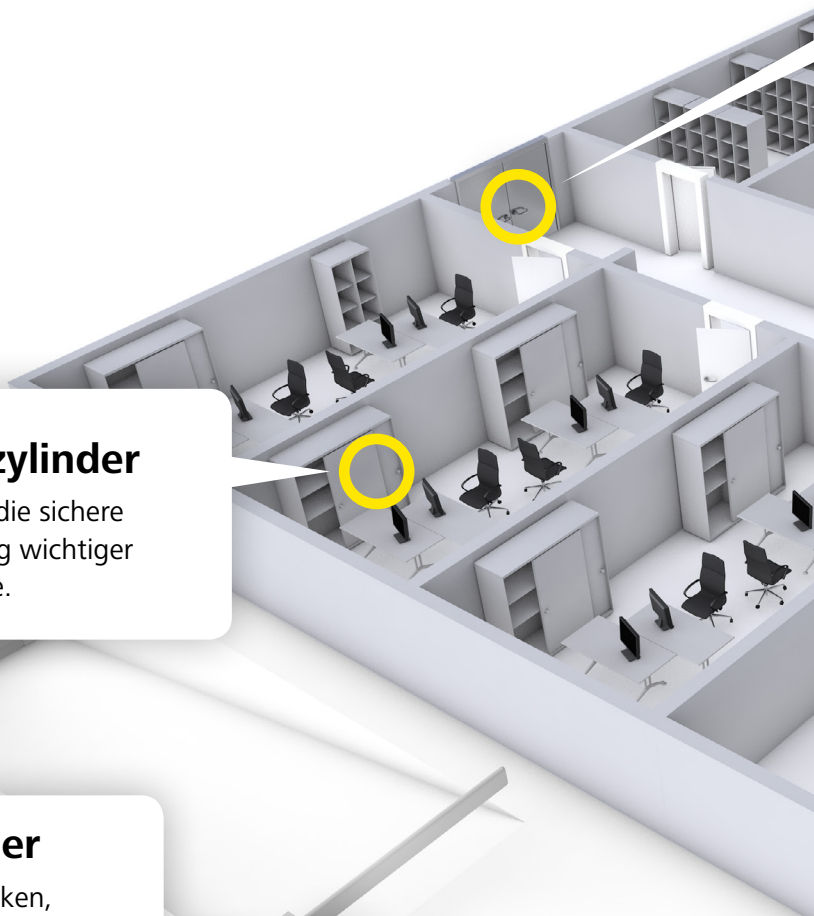

Halbzylinder

passen in Schranken, Schlüsselschalter, Lifte und in zahlreichen anderen Situationen.

**Jedem
Raum** seinen
Zylinder