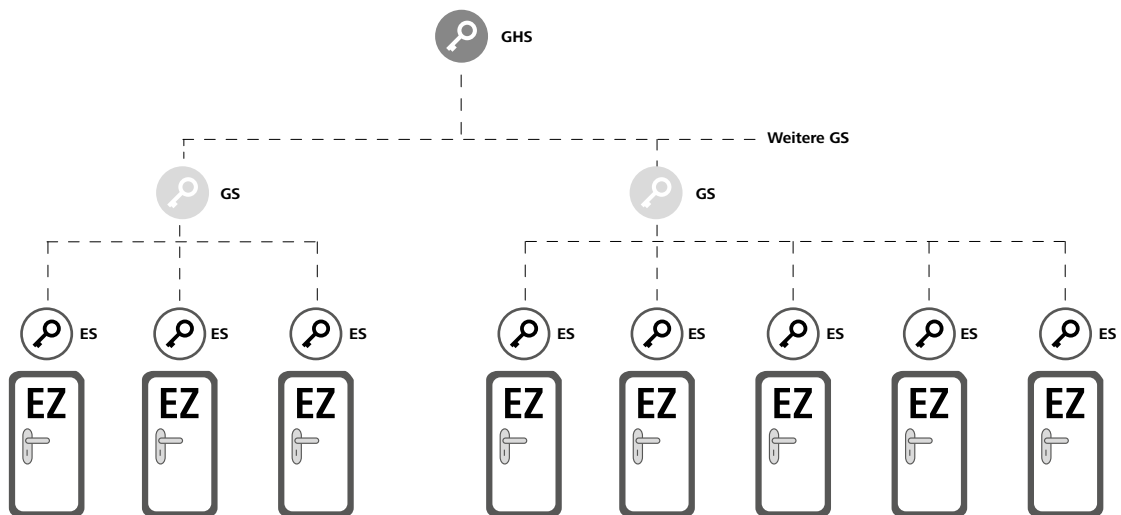

# EPS. Schließanlagen & Struktur

Schließpläne erarbeitet EVVA mit seinen Projektpartnern seit beinahe 100 Jahren mit viel Know-how und großem Erfolg.

EPS ist ideal für Schließanlagen mit klar strukturiertem Aufbau und einer klar definierten Nutzergruppe. Beispielsweise innerhalb einer Wohnhausanlage oder innerhalb von Bürogebäuden.

## Beispiel Wohnhausanlage

Für Wohnungszyylinder sind Schließanlagen-Reserven vorgeplant. Bei Verlust eines Eigenschlüssels (ES) kann dieser durch einen neuen Eigenschlüssel ersetzt werden, der wieder alle Gesamt-Zentralzylinder und Zentralzylinder sperrt.

## Beispiel Firmengebäude

In der klar strukturierten General-Hauptschlüsselanlage z.B. eines Firmengebäudes können Mitarbeiter nur ihre Türen, Schränke, usw. sperren, während der Geschäftsführer mit dem GHS-Schlüssel alles sperren kann.