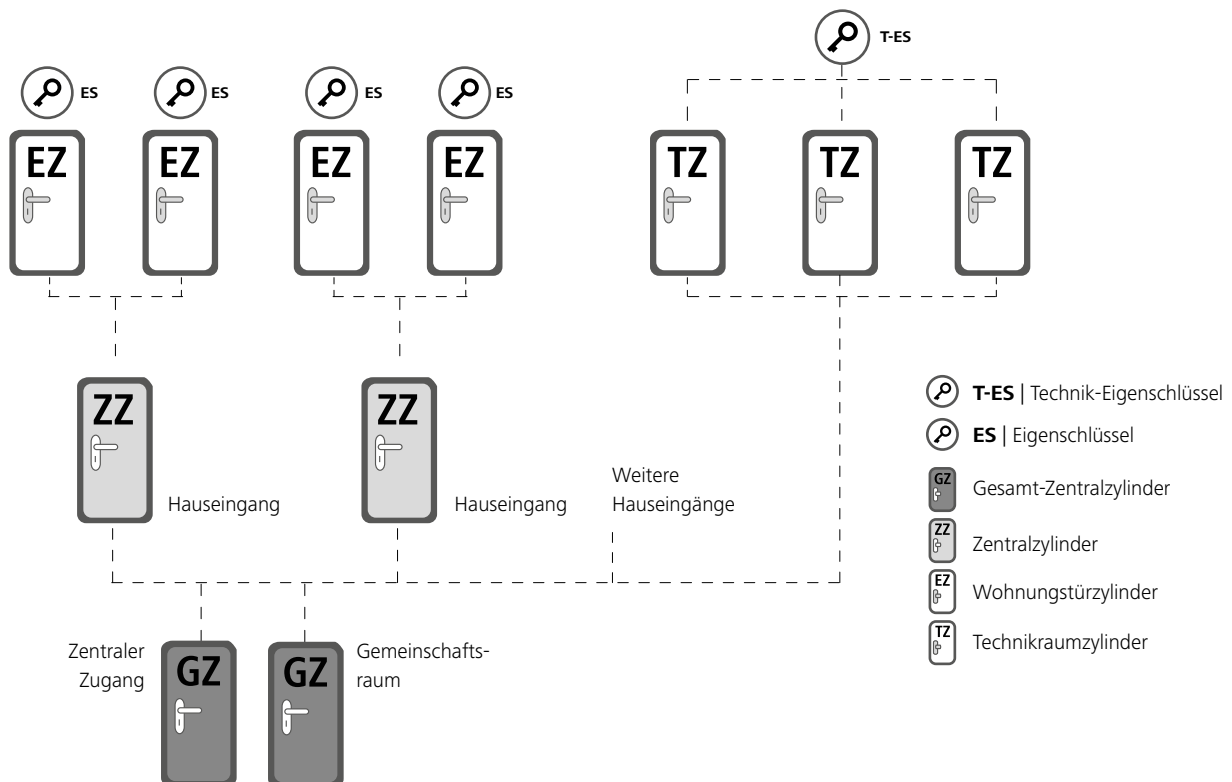

### Schaltzylinder

steuern elektronische Anlagen wie automatische Schiebetüren.

# EPS. Schließanlagen & Struktur

Schließpläne erarbeitet EVVA mit seinen Projektpartnern seit beinahe 100 Jahren mit viel Know-how und großem Erfolg.

EPS ist ideal für Schließanlagen mit klar strukturiertem Aufbau und einer klar definierten Nutzergruppe. Beispielsweise innerhalb einer Wohnhausanlage oder innerhalb von Bürogebäuden.

## Beispiel Wohnhausanlage

Für Wohnungszyylinder sind Schließanlagen-Reserven vorgeplant. Bei Verlust eines Eigenschlüssels (ES) kann dieser durch einen neuen Eigenschlüssel ersetzt werden, der wieder alle Gesamt-Zentralzylinder und Zentralzylinder sperrt.

## Beispiel Firmengebäude

In der klar strukturierten General-Hauptschlüsselanlage z.B. eines Firmengebäudes können Mitarbeiter nur ihre Türen, Schränke, usw. sperren, während der Geschäftsführer mit dem GHS-Schlüssel alles sperren kann.