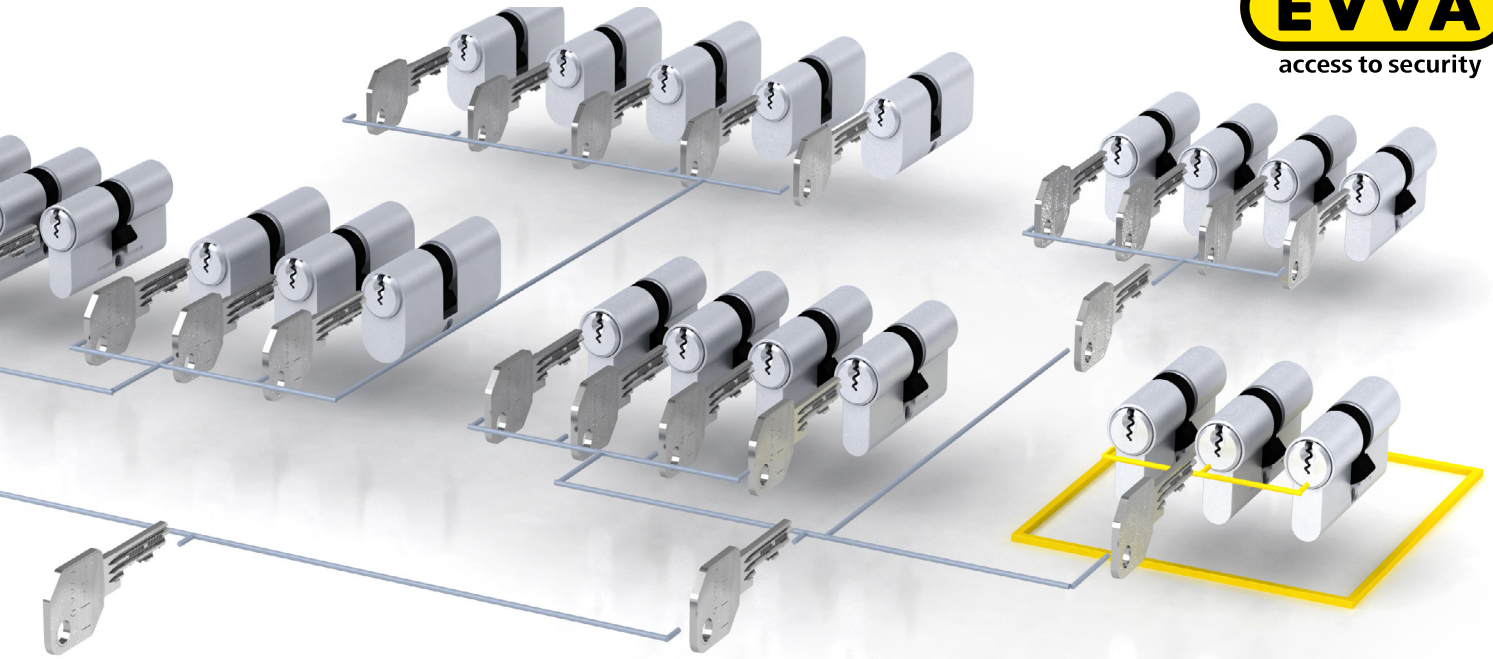

### Schaltzylinder

steuern elektronische Anlagen wie automatische Schiebetüren.

# EPS. Schließanlagen & Struktur

Schließpläne erarbeitet EVVA mit seinen Projektpartnern seit beinahe 100 Jahren mit viel Know-how und großem Erfolg.

EPS ist ideal für Schließanlagen mit klar strukturiertem Aufbau und einer klar definierten Nutzergruppe. Beispielsweise innerhalb einer Wohnhausanlage oder innerhalb von Bürogebäuden.

## Beispiel Wohnhausanlage

Für Wohnungszyylinder sind Schließanlagen-Reserven vorgeplant. Bei Verlust eines Eigenschlüssels (ES) kann dieser durch einen neuen Eigenschlüssel ersetzt werden, der wieder alle Gesamt-Zentralzylinder und Zentralzylinder sperrt.

## Beispiel Firmengebäude

In der klar strukturierten General-Hauptschlüsselanlage z.B. eines Firmengebäudes können Mitarbeiter nur ihre Türen, Schränke, usw. sperren, während der Geschäftsführer mit dem GHS-Schlüssel alles sperren kann.